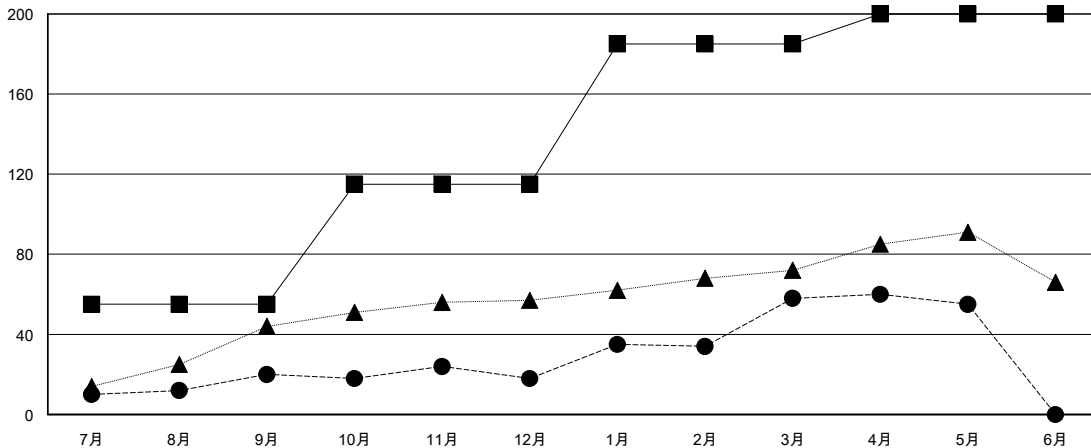

MONTHLY MEMBERSHIP PROGRESS REPORT

District 332 C

Results as of: 5/31/2017

GMT: Masayuki Kaneko

地域 JAPAN

GMT会則地域

クラブ			
結果 : 2016-2017			
四半期	新クラブ目標	新クラブ	解散クラブ
7月/8月/9月	1	0	1
10月/11月/12月	0	0	0
1月/2月/3月	1	0	0
4月/5月/6月	0	0	0

名			
結果 : 2016-2017			
四半期	新会員 (再入会と転入を含めない) 純増目標	新会員 (再入会と転入を含めない) 実際	退会者 (転籍を含む) 実際
7月/8月/9月	55	55	35
10月/11月/12月	60	20	22
1月/2月/3月	70	57	17
4月/5月/6月	15	13	16

新クラブ目標及び実績累計

会員目標及び実績累計

解散クラブ: 1	45 CLUBS OF 68 一名以上の新会員を登録	男女別 男性 1,372 (70.43%) 女性 576 (29.57%)
退会者 物故会員 8 クラブ解散 3 その他 79 合計 90	会員累計データを見るには、ここをクリック	世帯主/家族会員合計 992 国際会費半額の家族会員 552